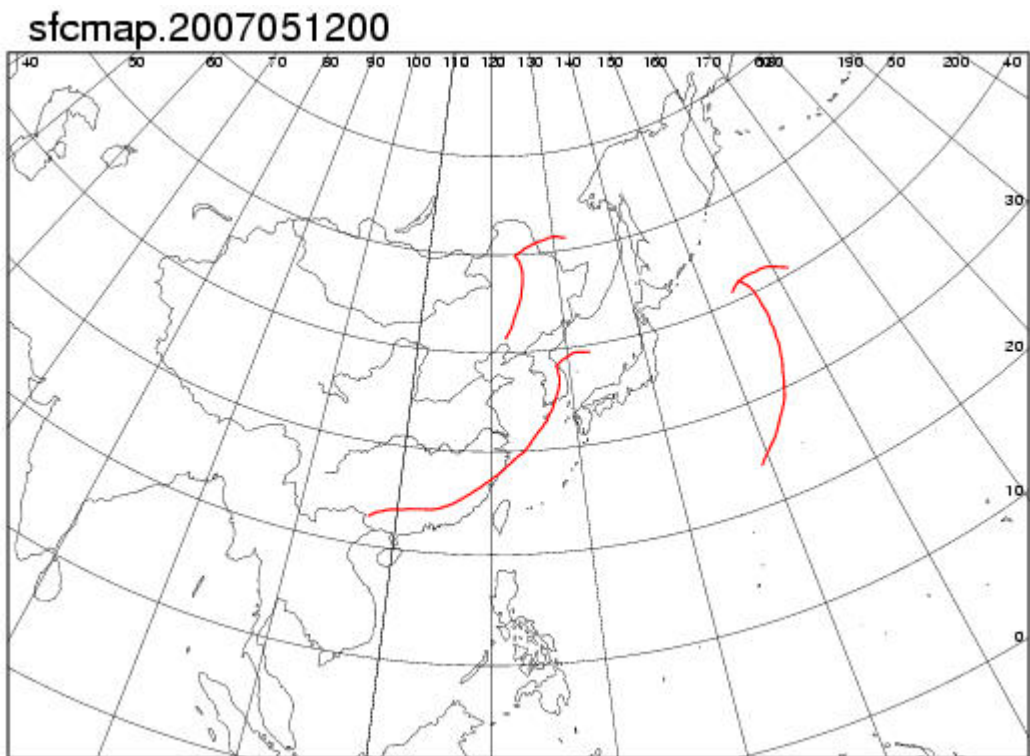

圖一：2007/05/12 00Z 地面天氣圖

表一：鋒面數據資料緯度、經度、指標，指標=0表示一個鋒面的開始

圖二：2007/05/12 00Z 數據化鋒面位置